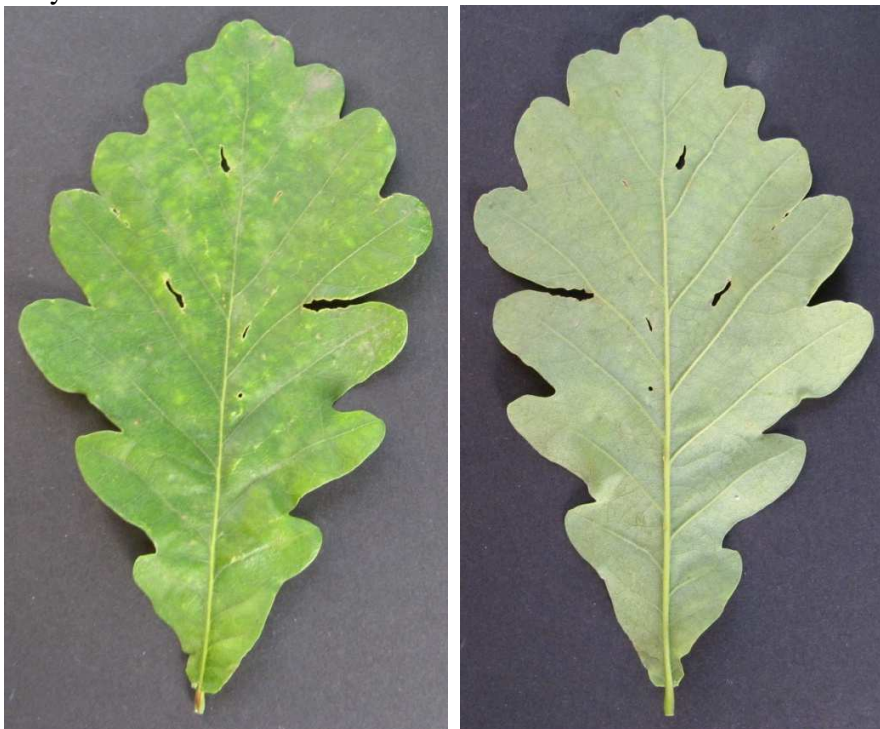

## Dub letní, křemelák (*Quercus robur* L.)

Strom 30 – 40 (–50) m vysoký. Listy opadavé, laločnaté, s opadavými palisty, laloky listů neosinkaté, řapíky listů 0,5 – 1 cm dlouhé, letorosty lysé.

Rozšíření – ČR, Evropa, Kavkaz.

Květy – jednopohlavné (rostliny jednodomé), v samčích jehnědách a samičích klasech

samčí květenství

samčí květ

samičí květenství

Listy – střídavé

Plody – nažky (žaludy) sedící ve zdřevnatělé číšce

číška s nažkou